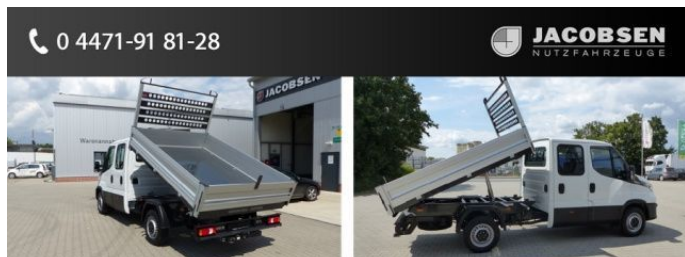

Details

Preis

49.968 €

19% MwSt.

Typ	Transporter oder Lkw bis 7,5 t
HU	06.2026
Leistung	100 KW / 136 PS
Leistung	136
Kilometerstand	810 km
Kraftstoff	Diesel
Anzahl Sitze	7
Getriebe	Automatik
Erstzulassung	06/2024

Ausstattung

- Zentralverriegelung
- Servolenkung
- ESP
- Trennwand
- Klimaanlage
- Tempomat
- Anhängerkupplung fest

Fahrzeugbeschreibung

Aufbau

- Aufbauhersteller: Henschel

Bereifung

- Aktuelle Bereifung: M+S Reifen

Getriebe

- Automatikgetriebe, 8 Gänge

Assistenzsysteme

- Tempomat

Licht und Sicht

- Colorverglasung

Kontakt

Auto Jacobsen GmbH
Werner-Eckart-Ring 6
49661 Cloppenburg

Exterieur

- Antrieb: Heckantrieb
- Blattfederung
- Kipphydraulik
- Anhängerkupplung Kugel: 3,5to
- Außenspiegel elekt. und beheizt
- Ganzjahresreifen
- Reserverad: in Fahrbereifung
- Anschlußstecker 1x13 polig
- Geschwindigkeitsbegrenzer: 160km/h
- Klappbare Boardwände